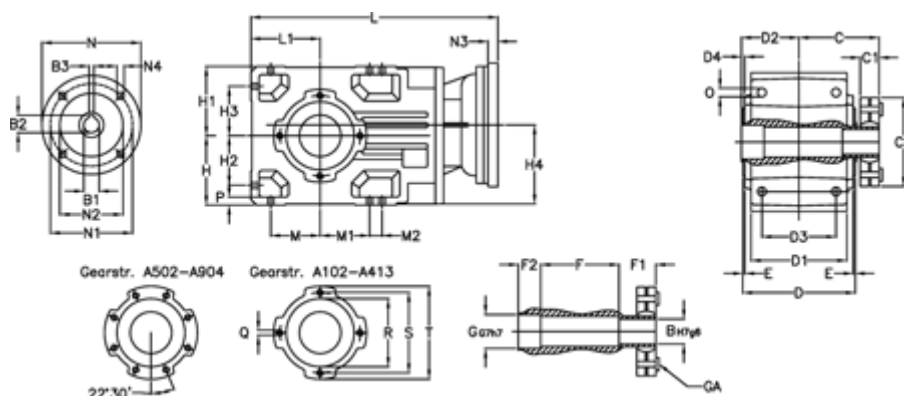

Varenummer: 29600303665220

Beskrivelse: Keglehjulsgear A302US-36,6-P63B5

## Mål

B	= 40	D = 156	F2 = 50	L = 333.0	N3 = -
B1	= 11	D1 = 130	G = 42	L1 = 90	N4 = M8x19
B2	= 12.8	D2 = 80	GA = 14,5 NM	M = 63.0	O = 12.0
B3	= 4	D3 = 95	H = 90	M1 = 63.0	P = 11
Betegnelse	= A302US-xx-P63 B5	d4 = 5.0	H1 = 90	M2 = 22	Q = M8x15
C	= 113.5	E = 3.0	H2 = 63.0	N = 140	R = 95
C1	= 24	F = 95.5	H3 = 63.0	N1 = 115	S = 115
C2	= 90.0	F1 = 48.0	H4 = 108.5	N2 = 95	T = 140